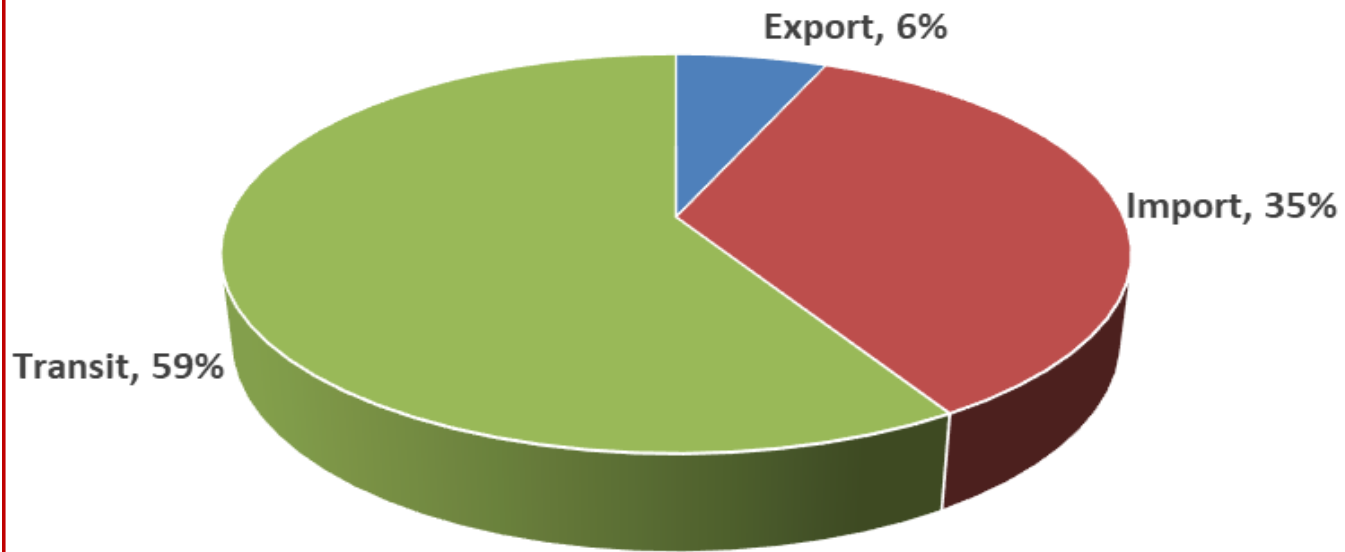

# Tonnage (Jan-Oct 2024)

**Overall Cargo Mix-Jan--Oct 2024**

Overall Cargo Mix -Jan-Oct2024		
		MT
Export	6%	9,022
Import	35%	49,348
Transit	59%	82,592
<b>Total</b>	<b>100%</b>	<b>140,962</b>