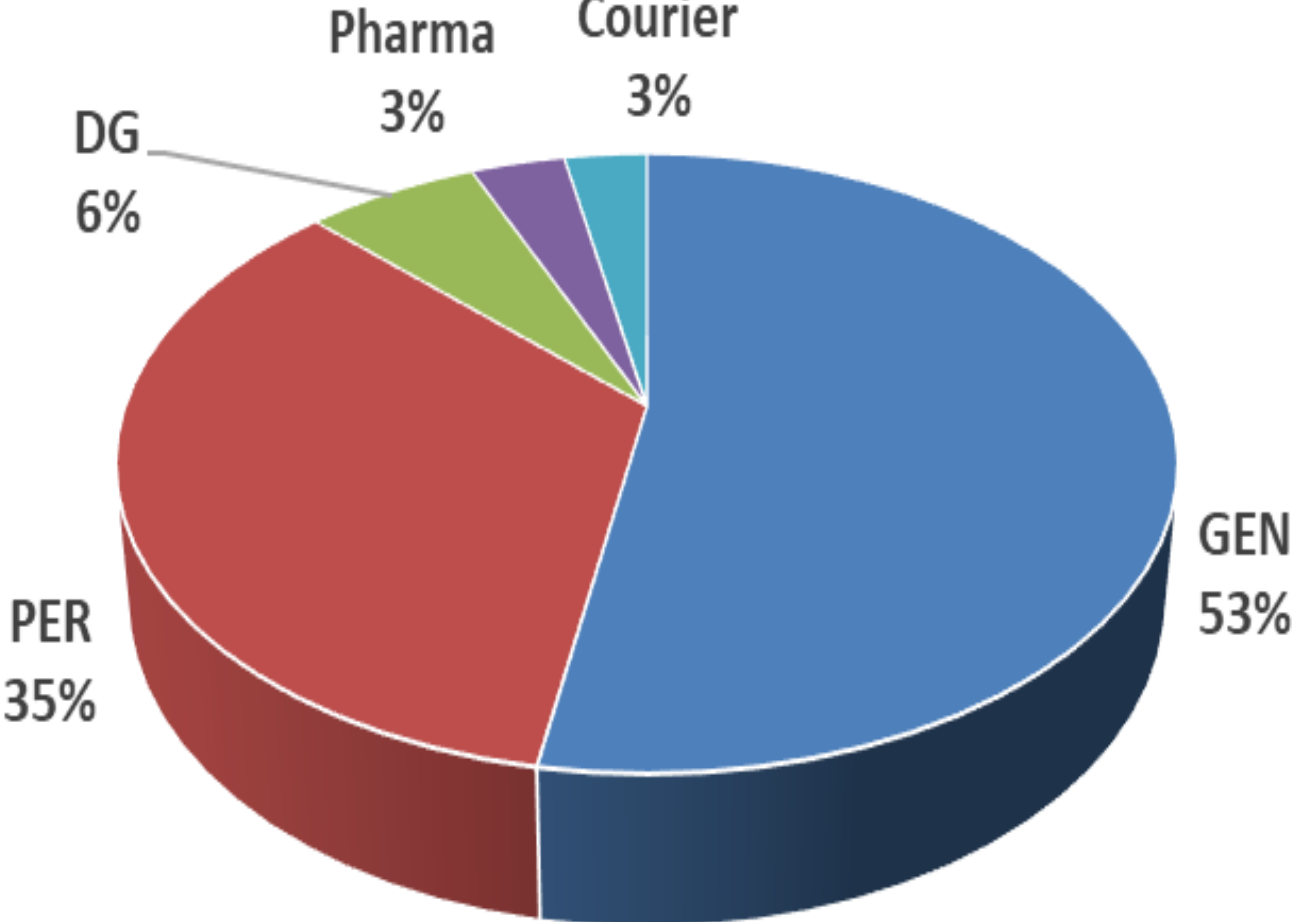

Import Commodity--Jan-Oct 2024