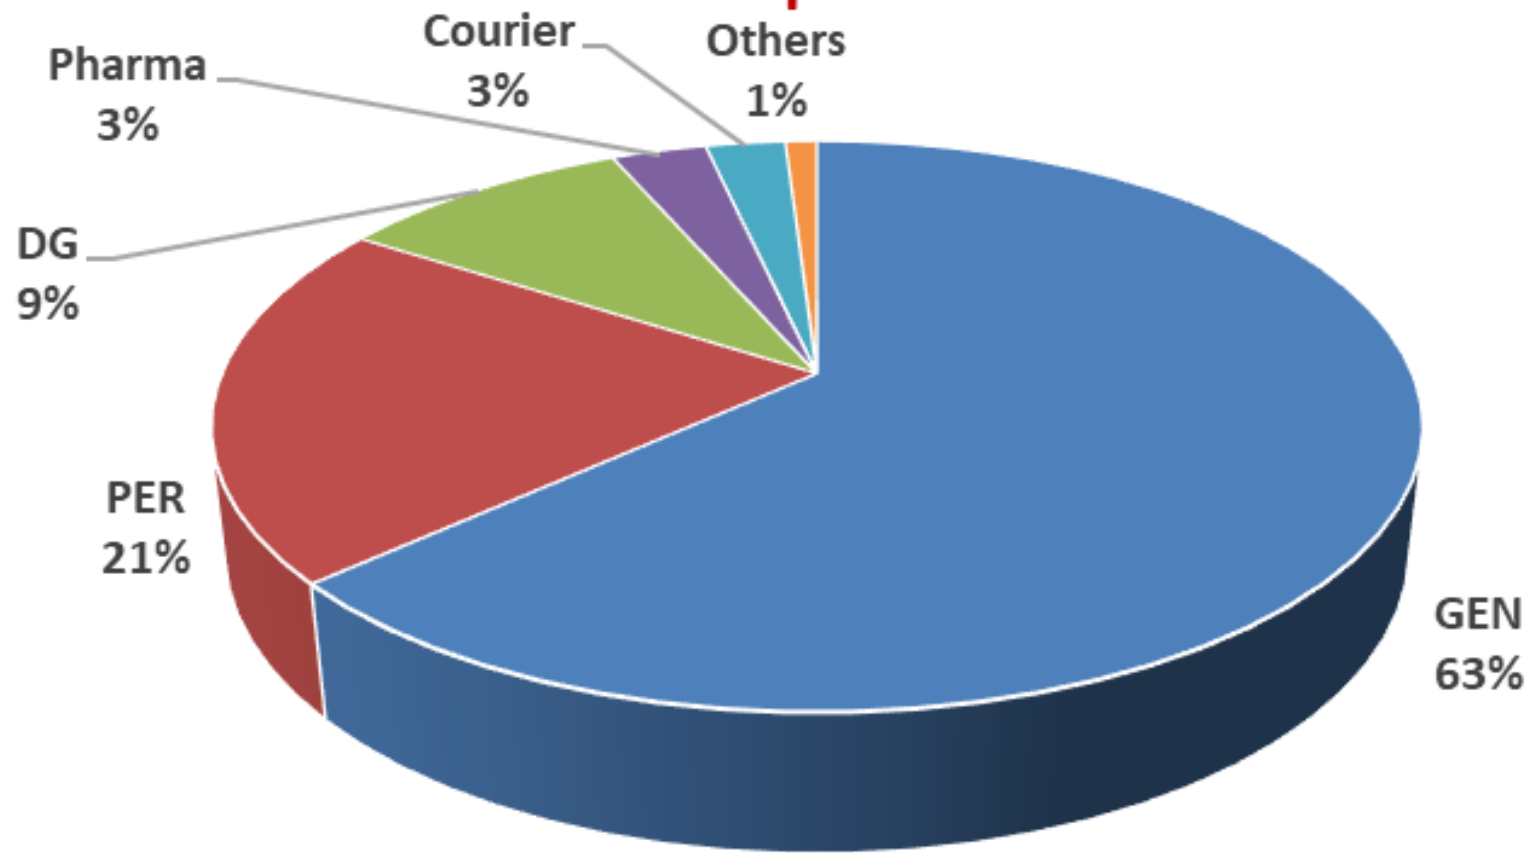

# Tonnage (Jan-Oct 2024)

**Overall Cargo Mix-Jan--Oct 2024**

Overall Cargo Mix -Jan-Oct2024		
		MT
Export	6%	9,022
Import	35%	49,348
Transit	59%	82,592
<b>Total</b>	<b>100%</b>	<b>140,962</b>

## Export Commodities--Jan-Oct 24